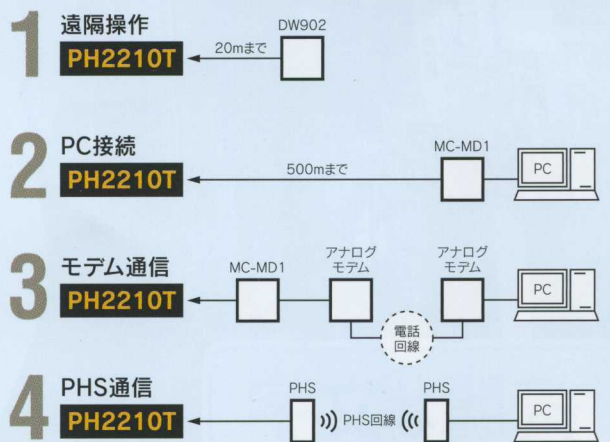

通信機能

使用上のご注意とお願い

1. 外光の影響を受けると表示が見えにくくなる場合がありますので、ご注意ください。
   - 湿気の多い場所での使用は避けてください。
   - 設置に関しては、本体に添付の設置注意事項をお守りください。
2. ※ 製品改良等に伴い仕様は予告なく変更することがあります。
   写真は印刷物ですから実際の色とは若干異なる場合があります。

安全に関するご注意

- ご使用の際は、取扱説明書をよくお読みの上、正しくお使いください。
- 分解・改造は故障のもと。分解したり不用意に内部にさわると、感電や故障の原因になります。

お問い合わせは…