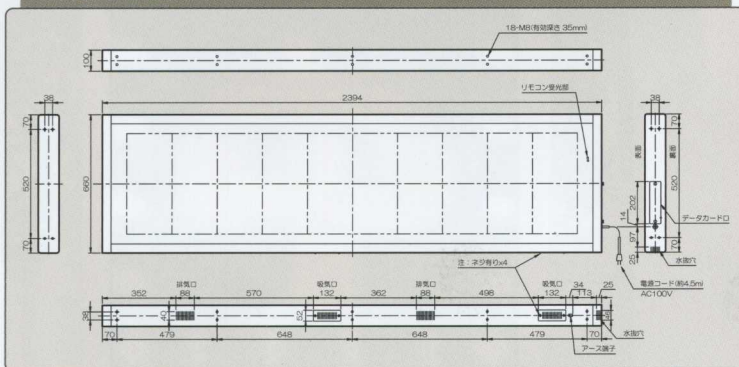

大きな画面で、表現力豊かな美しい表示を!

12ドット 24ドット 24ドット階調付

24ドットフォントで大きくきれいな文字階調付でなめらかな表現が可能に

○自動調光機能

周囲の明るさに合わせて、LEDを最適な光量に自動で調整し、これにより消費電力も低減します。昼でも夜でも安心。

○グラフィック文字対応

グラフィック文字を作成することにより業態に合った表現が可能となります。また、多様な業種に対応するグラフィックデータもご用意しております。特注グラフィック・各種ロゴも作成しております。

仕様

商品名	ピコハーモニー	
表示文字数	10文字2段(12ドット時) / 5文字1段(24ドット時)	
型式	PH2210TW(両面)	PH2210TS(片面)
電源	AC100V 50/60Hz	
消費電力	平均 189W(最大 420W)	平均 95W(最大 210W)
表示素子	5φ 超高輝度LED	
表示色	イエロー(ドットライン) / 赤・青・緑、白	
構造	防滴構造(屋外仕様)	
外形寸法	2,394(W) × 660(H) × 100(D)mm(両/片)	
重量	48.2kg	38.4kg
オプション	専用ブラケット(縦型)、CFメモリーカード遠隔操作ユニット、PHS通信ユニット、PC入カソフト	

外形寸法図

通信機能

使用上のご注意とお願い

1. 外光の影響を受けると表示が見えにくくなる場合がありますので、ご注意ください。
   - 湿気の多い場所での使用は避けてください。
   - 設置に関しては、本体に添付の設置注意事項をお守りください。
2. ※ 製品改良等に伴い仕様は予告なく変更することがあります。
   写真は印刷物ですから実際の色とは若干異なる場合があります。

安全に関するご注意

- ご使用の際は、取扱説明書をよくお読みの上、正しくお使いください。
- 分解・改造は故障のもと。分解したり不用意に内部にさわると、感電や故障の原因になります。

お問い合わせは…